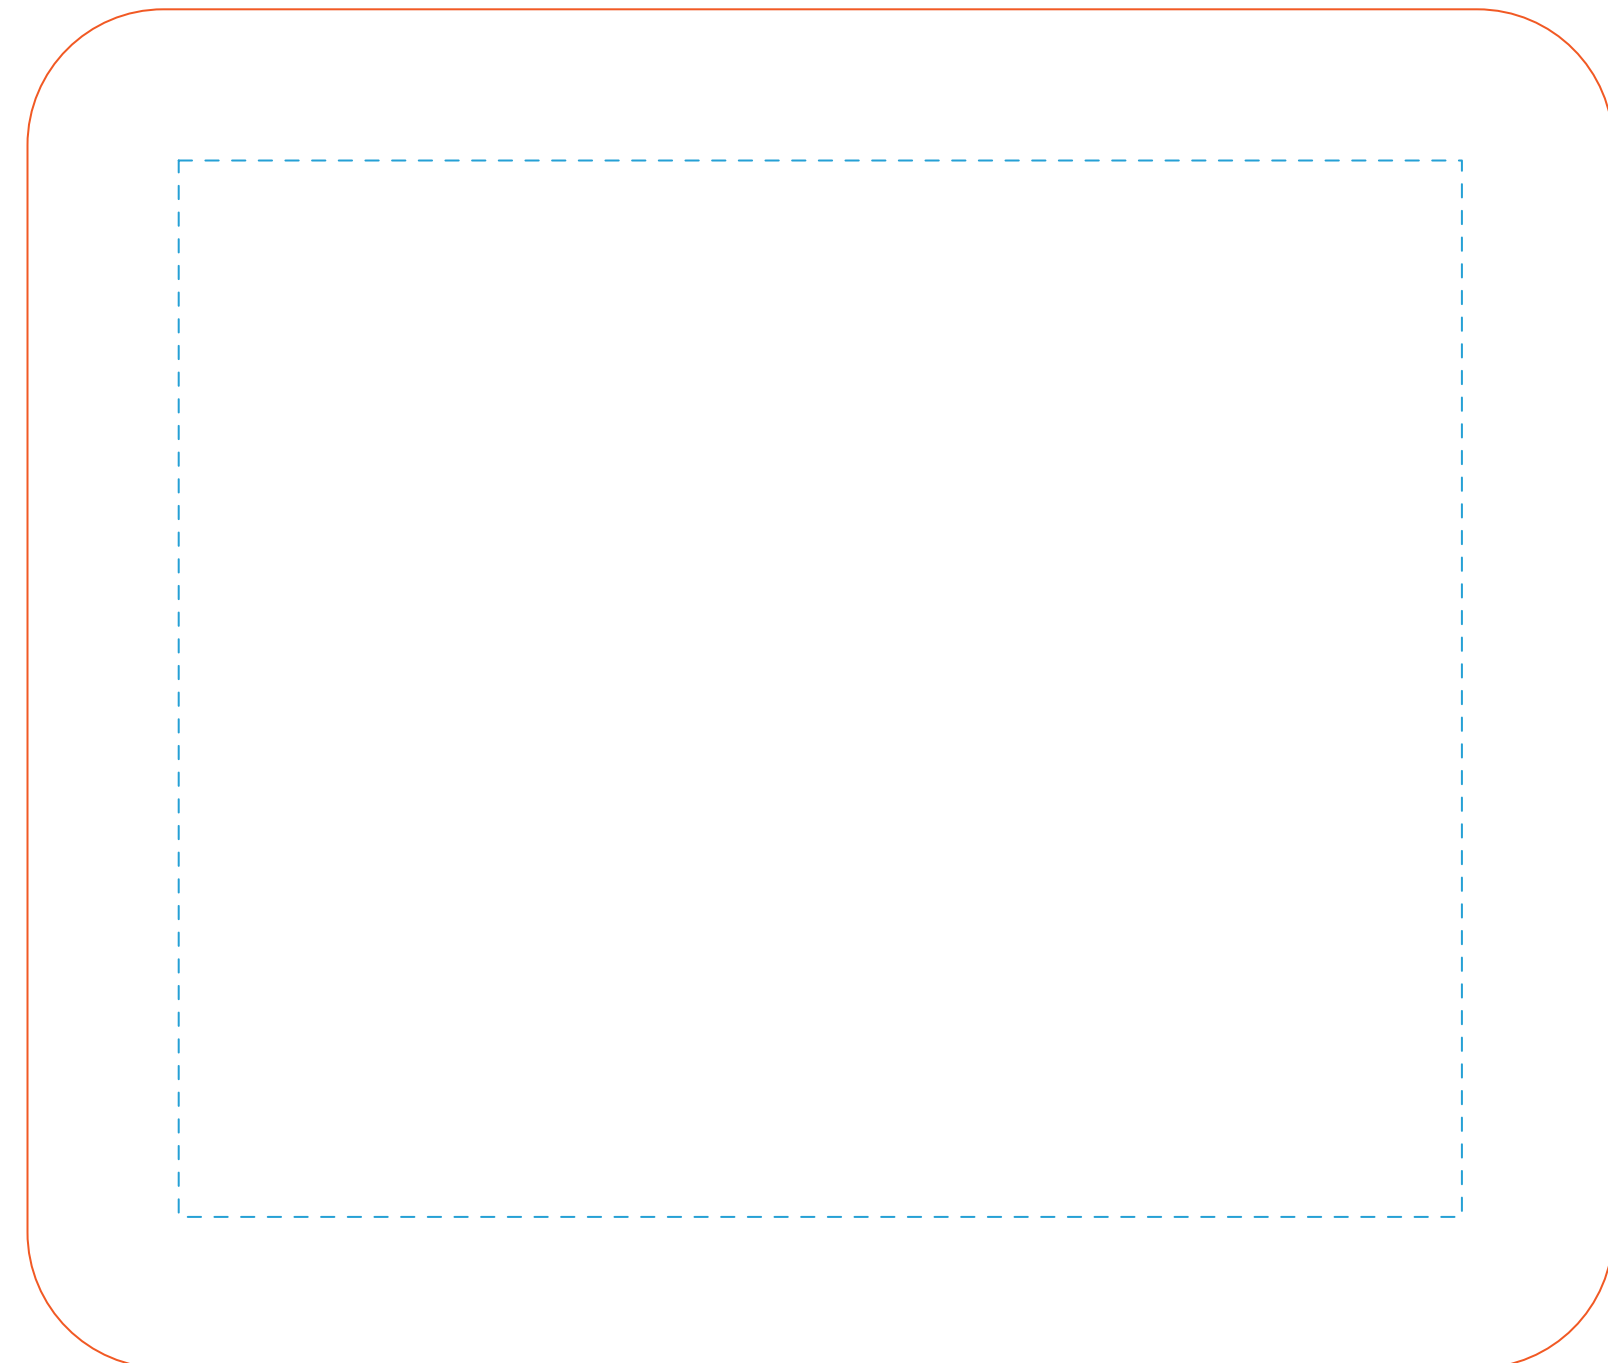

Template Corky MousePad

Formato 18x21 cm.

Raggio curvatura angolo 1,8 cm.

Size 18x21 cm.

Corner bend radius 1,8 cm.

Impostazione file:

Adobe Illustrator o Pdf per la stampa

Utilizzare esclusivamente i colori della palette come da indicazioni su sito

In caso di personalizzazioni a 2 colori, non prevedere grafiche a registro o sovrapposte ma solo accostamenti

Font convertiti in tracciato

Misura minima dei testi in positivo = 10 pt. regular

Misura minima dei testi in negativo = 10 pt. bold

Misura minima dei tratti in positivo = 0,25 mm.

Misura minima dei tratti in negativo = 0,5 mm.

Salvataggio file:

Inserire la grafica nel livello **Grafica / Artwork**

Salvare il file in formato **pdf** con l'opzione "Default di Illustrator"

File setting:

Adobe Illustrator or Pdf for printing

Use colors from the palette as indicated on the site

In 2 color customizations, do not provide register or overlapping graphics but only combinations

Convert fonts to path

Minimum positive text size = 10 pt. regular

Minimum negative text size = 10 pt. bold

Minimum trace measurement in positive = 0.25 mm.

Minimum trace measurement in negative = 0.5 mm.

Save file:

Insert the graphics into the **Graphics / Artwork** layer

Save in pdf format using "Illustrator default" option

— TAGLIO / CUT

- - - LIMITE DI SICUREZZA TESTI / LIMIT TEXT AREA