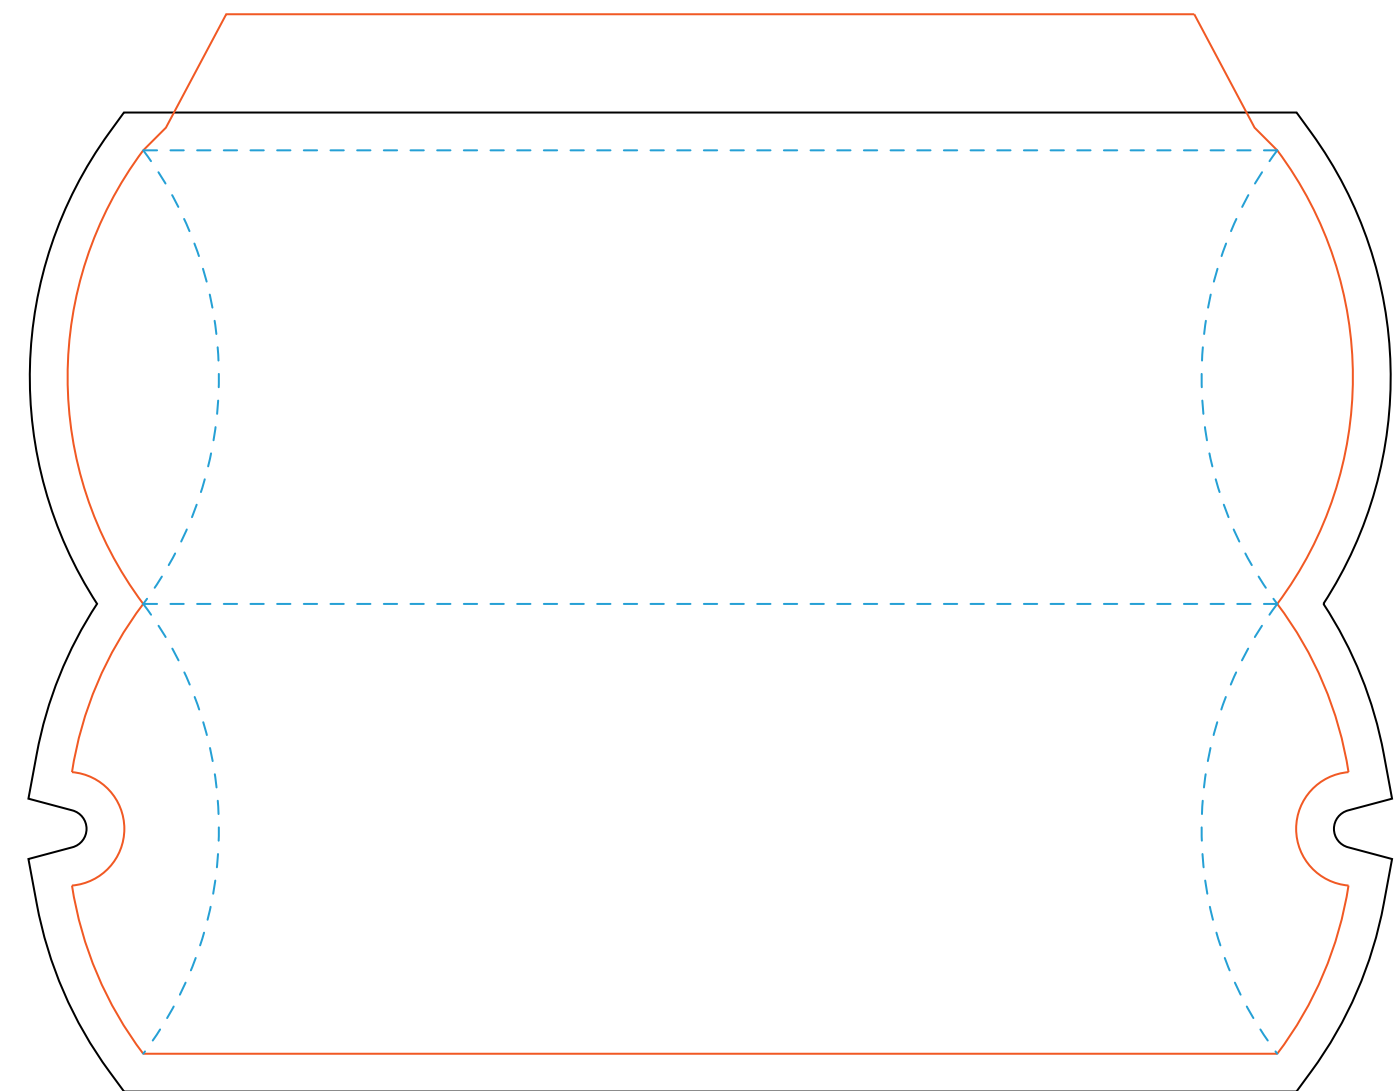

Astuccio

Formato 15x6 cm.

Size 15x6 cm.

Impostazione file:

Adobe Illustrator o Pdf per la stampa

Conversione colori in quadricromia

Riferimenti Pantone® da seguire nel caso di colori istituzionali

Immagini collegate in alta risoluzione (300dpi)

Font convertiti in tracciato

Misura minima dei testi in positivo = 10 pt. regular

Misura minima dei testi in negativo = 10 pt. bold

Misura minima dei tratti in positivo = 0,5 mm.

Misura minima dei tratti in negativo = 0,75 mm.

Salvataggio file:

Inserire la grafica nel livello **Grafica / Artwork**

Salvare il file in formato **pdf** con l'opzione "**Default di Illustrator**"

File setting:

Adobe Illustrator or Pdf for printing

Four-color process

For any institutional colors please specify the Pantone® colors

High resolution images (300dpi)

Convert fonts to path

Minimum positive text size = 10 pt. regular

Minimum negative text size = 10 pt. bold

Minimum trace measurement in positive = 0.5 mm.

Minimum trace measurement in negative = 0.75 mm.

Save file:

Insert the graphics into the Graphics / Artwork layer

Save in pdf format using "Illustrator default" option

ICONE OPZIONALI / OPTIONAL ICON

mousepad & cleaner

FOR SMARTPHONE, TABLET, LAPTOP, DISPLAY, SUNGLASSES AND MORE...

— ABBONDANZA / BLEED

— TAGLIO / CUT

- - - PIEGA / FOLD