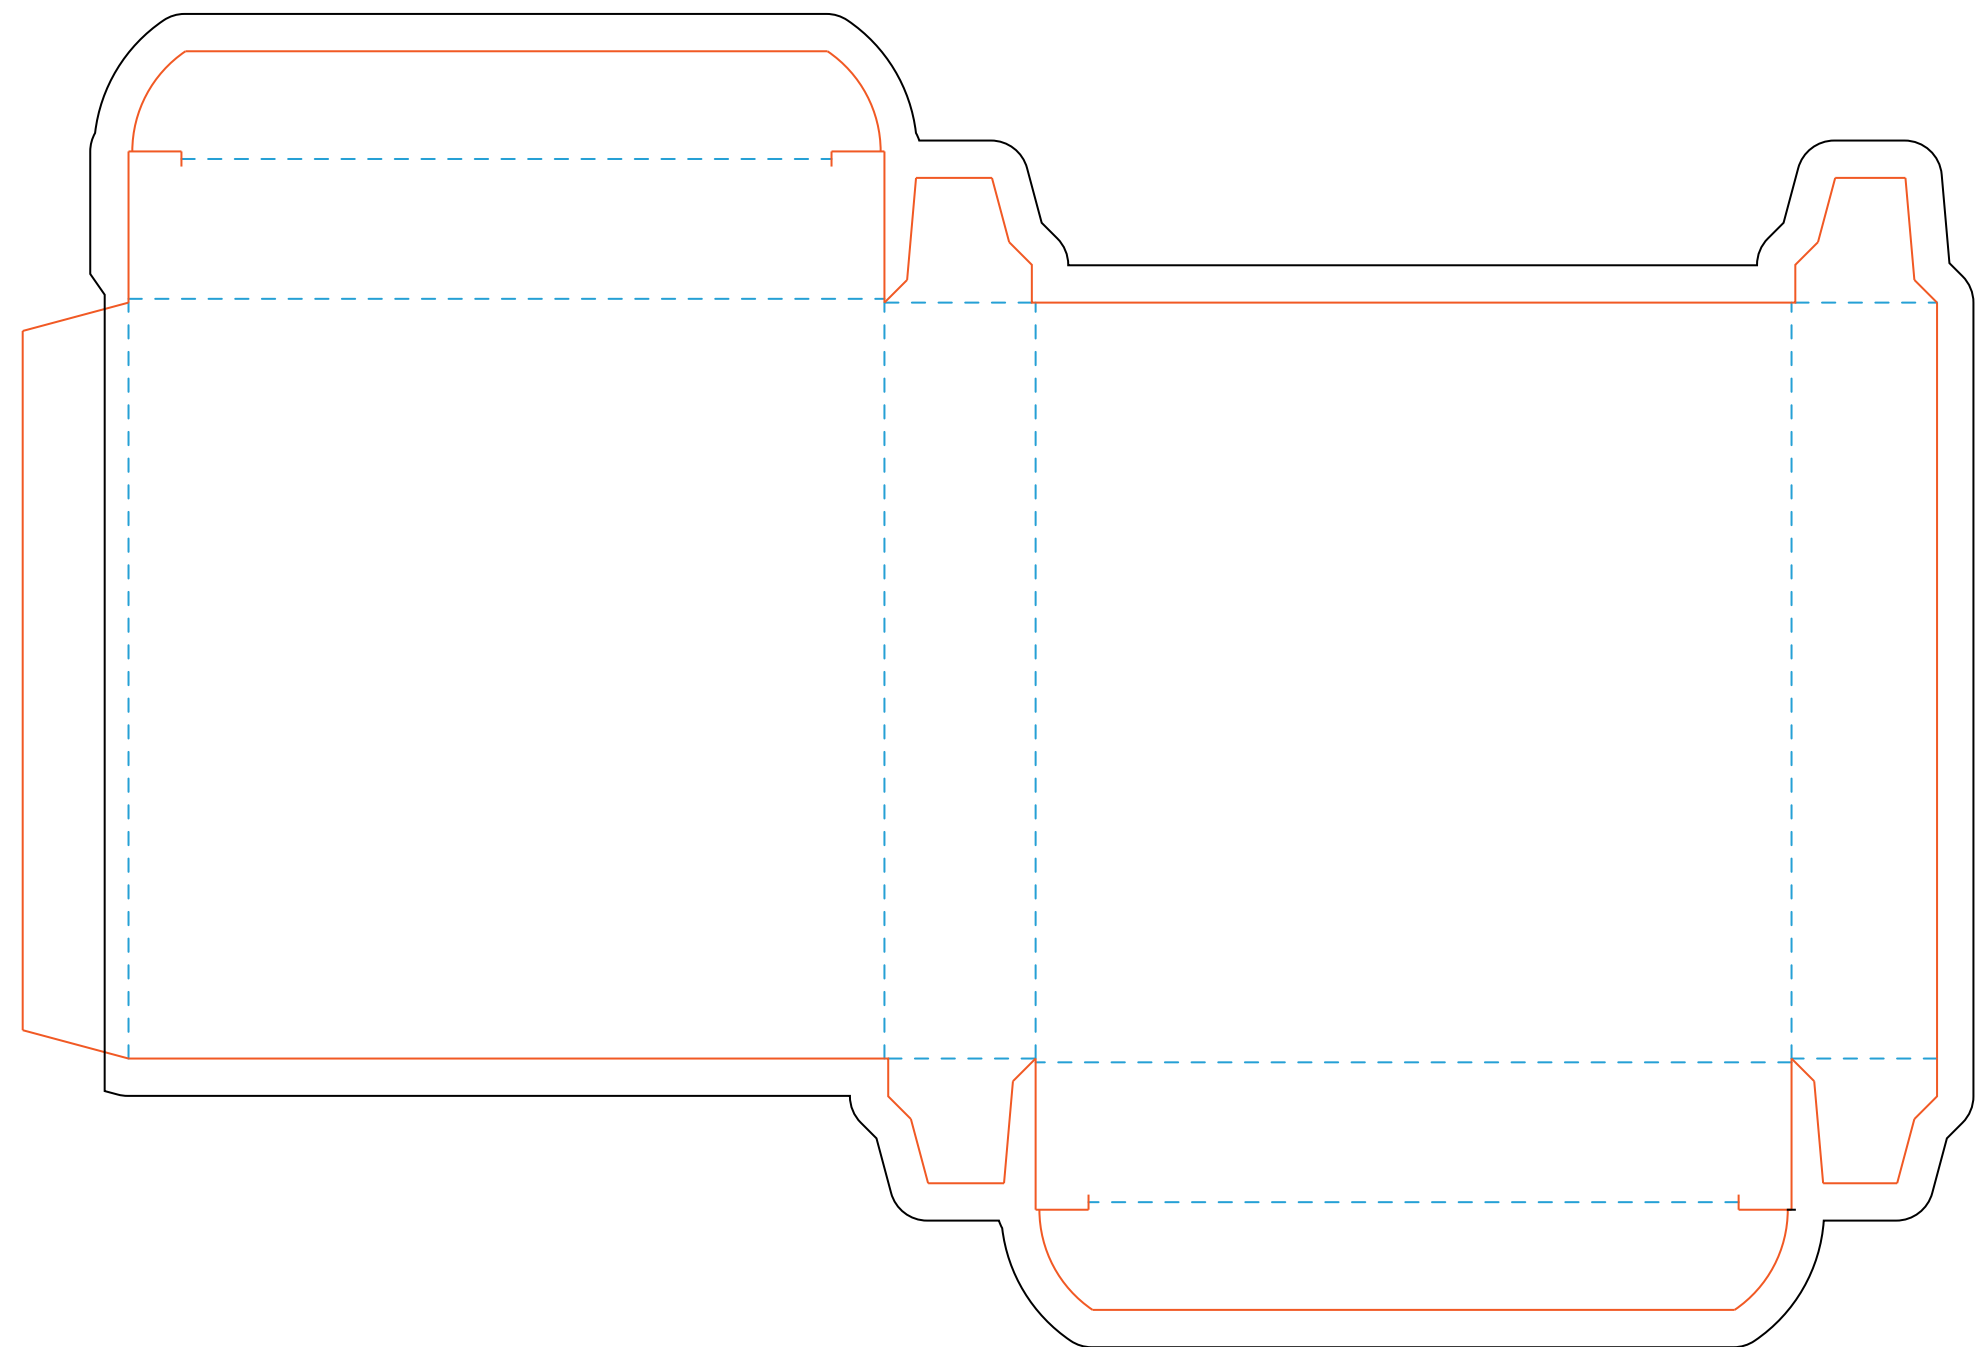

Template Sottobicchieri Box

Formato 10X10X2 cm.

Size 10X10X2 cm.

Impostazione file:

Adobe Illustrator o Pdf per la stampa
Conversione colori in quadricromia
Riferimenti Pantone® da seguire nel caso di colori istituzionali
Immagini collegate in alta risoluzione (300dpi)
Font convertiti in tracciato

Salvataggio file:

Inserire la grafica nel livello **Grafica / Artwork**
Salvare il file in formato **pdf** con l'opzione "Default di Illustrator"

File setting:

Adobe Illustrator or Pdf for printing
Four-color process
For any institutional colors please specify the Pantone® colors
High resolution images (300dpi)
Convert fonts to path

Save file:

Insert the graphics into the Graphics / Artwork layer
Save in pdf format using "Illustrator default" option

—— ABBONDANZA / BLEED

—— TAGLIO / CUT

- - - - CORDONATURA / FOLD