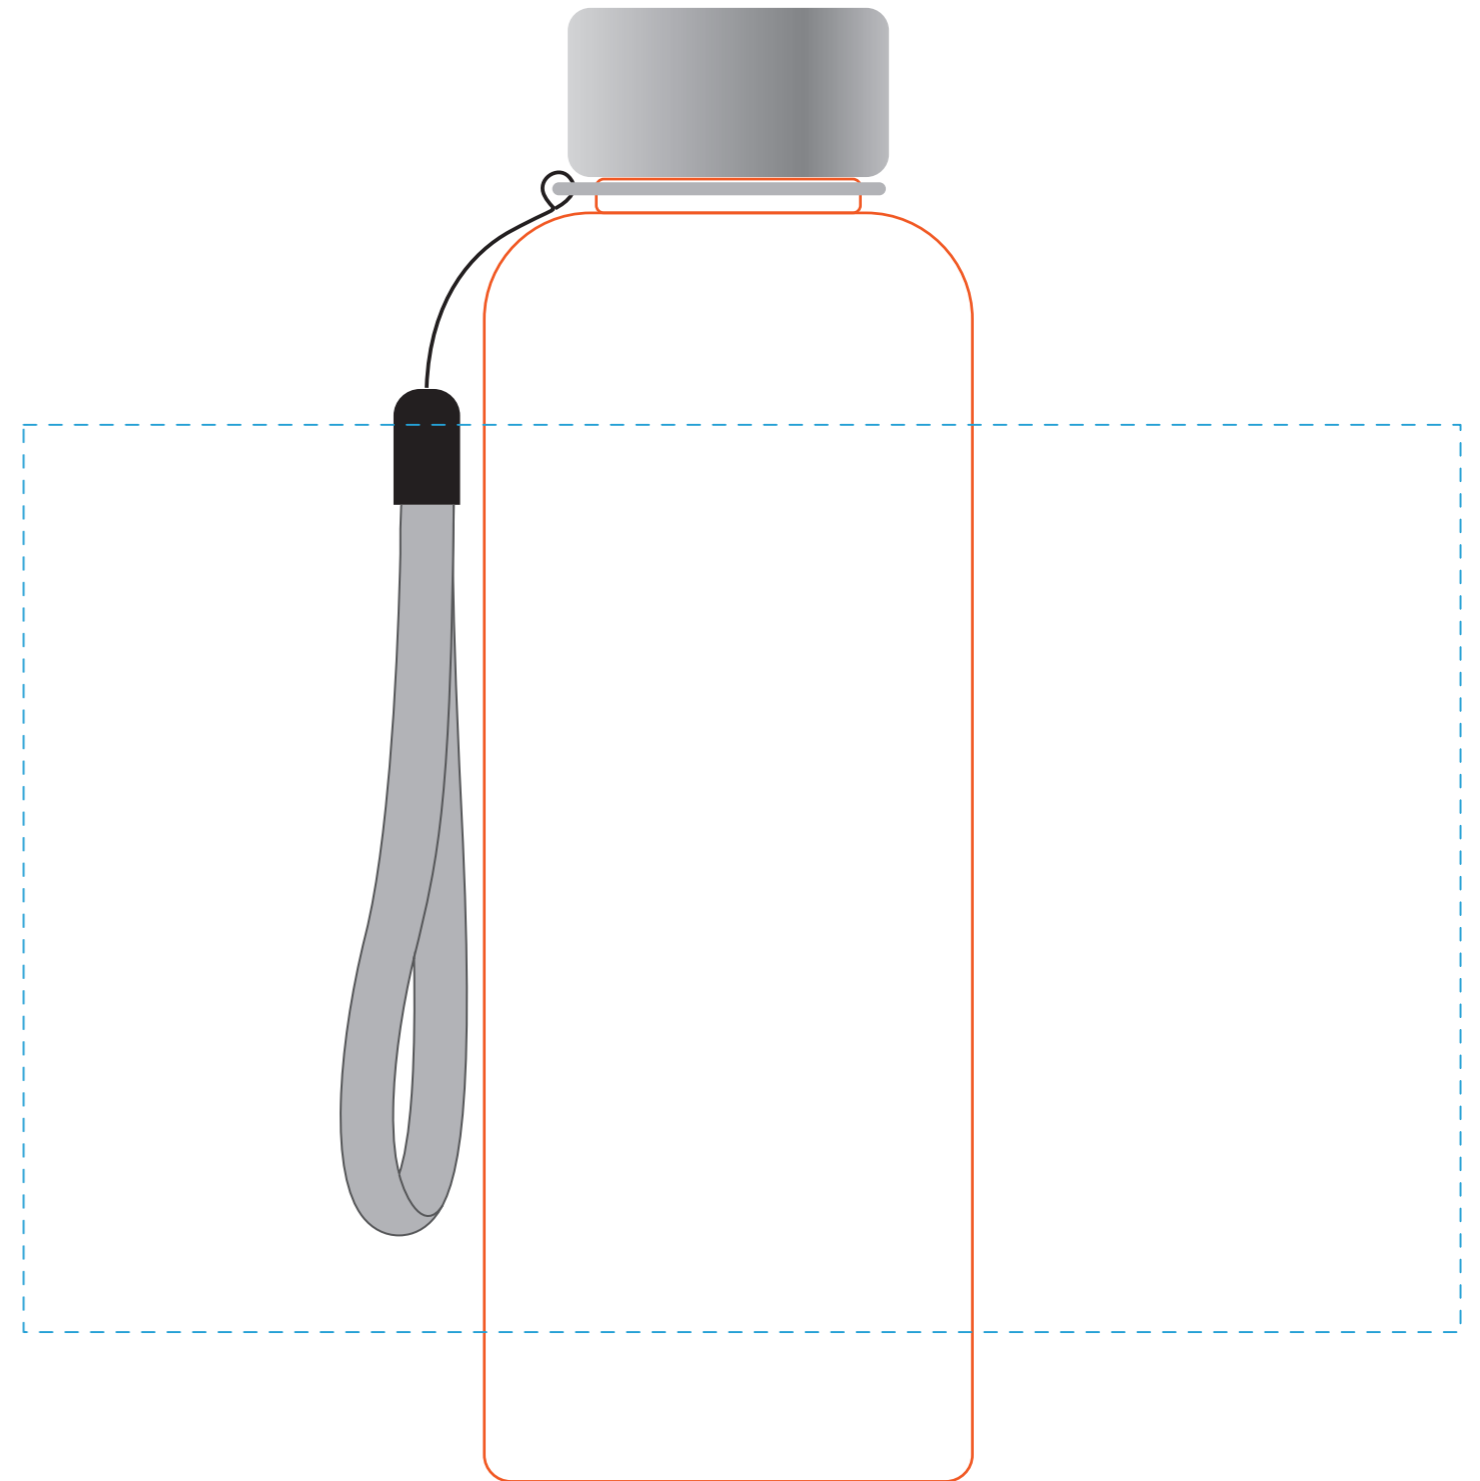

Template Borraccia Walky

Misura 19,5x6,5 cm.

Area di stampa circolare 19x12 cm.

Size 19,5x6,5 cm.

Print area - enveloping 19x12 cm.

Impostazione file:

Adobe Illustrator o Pdf per la stampa, solo file vettoriali
Conversione colori in quadricromia
Riferimenti Pantone® da seguire nel caso di colori istituzionali
Font convertiti in tracciato
Non inserire immagini, sfumature, trasparenze

Salvataggio file:

Inserire la grafica nel livello **Grafica / Artwork**
Salvare il file in formato **pdf** con l'opzione "Default di Illustrator"

File setting:

Adobe Illustrator or Pdf for printing, only vector file
Four-color process
For any institutional colors please specify the Pantone® colors
Convert fonts to path
No images, no shades, no transparencies

Save file:

Insert the graphics into the Graphics / Artwork layer
Save in pdf format using "Illustrator default" option

— SAGOMA / SHAPE

- - - LIMITE PERSONALIZZAZIONE/ PRINT AREA