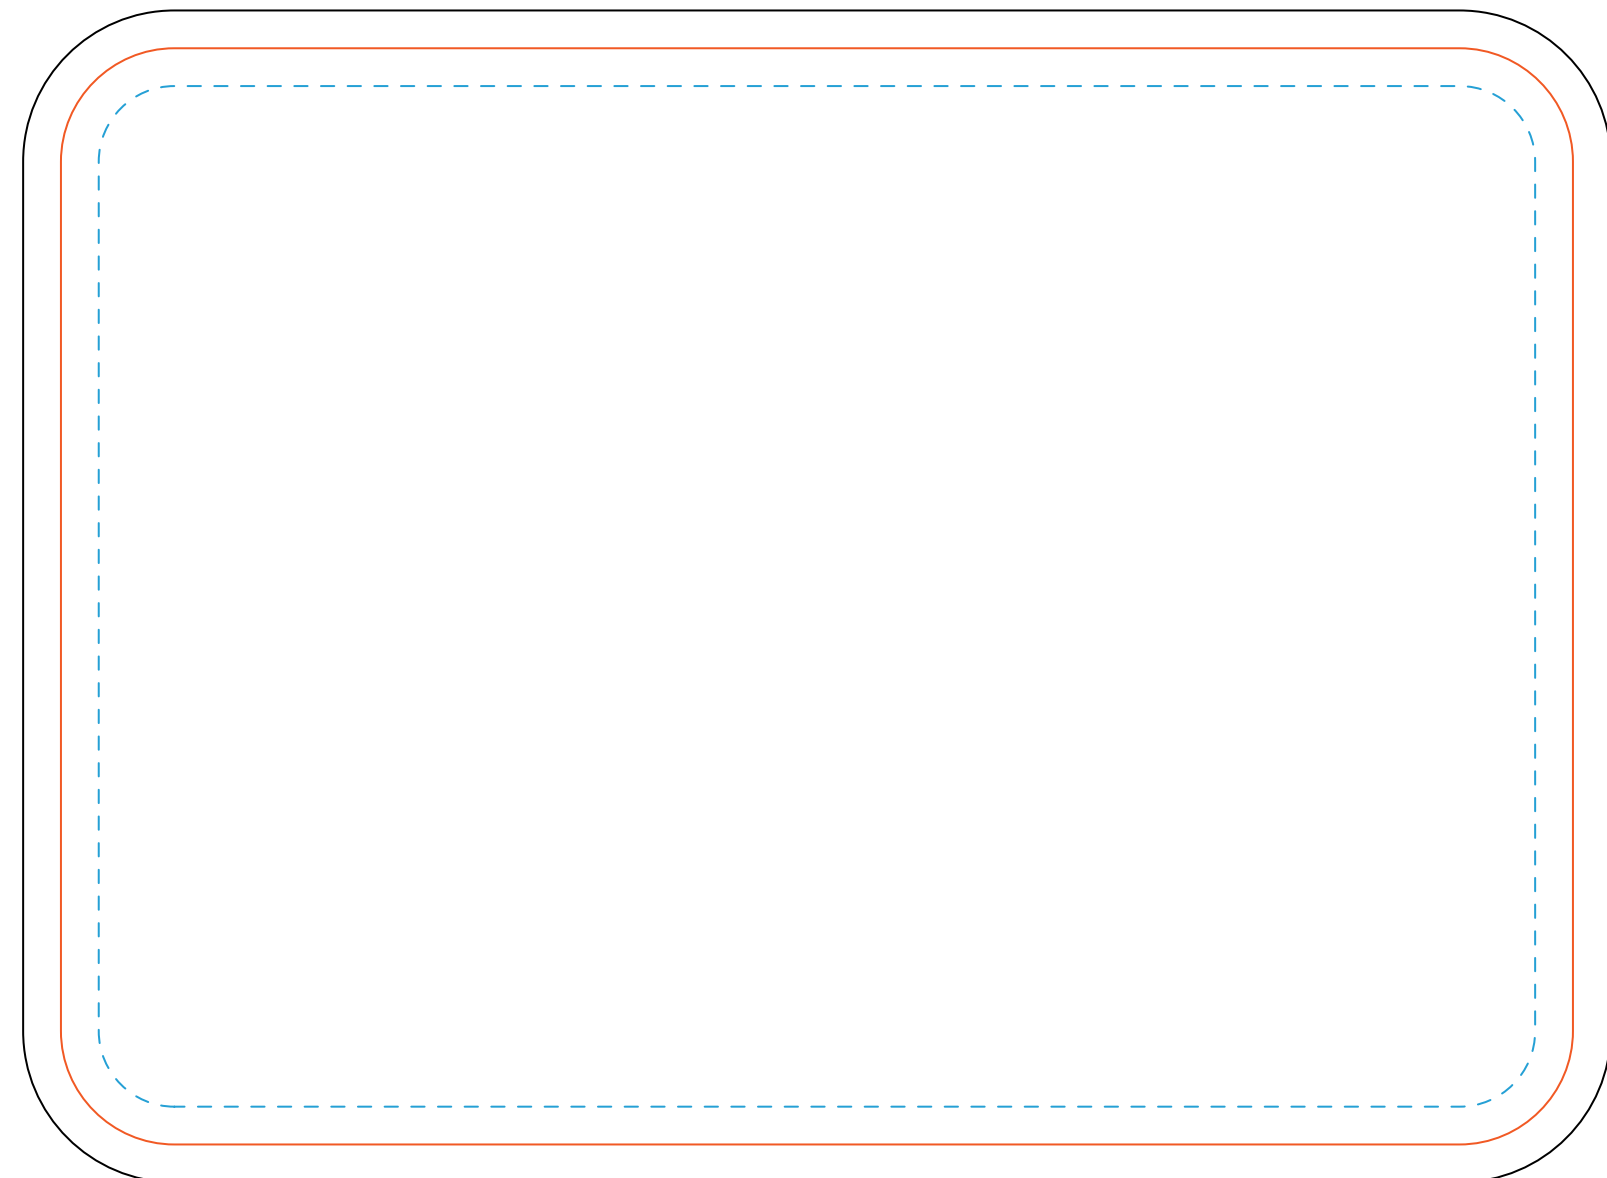

Template Classic MousePad

Formato 14,5X20 cm.

Raggio curvatura angolo 1,5 cm.

Size 14,5X20 cm.

Corner bend radius 1,5 cm.

Impostazione file:

Adobe Illustrator o Pdf per la stampa
Conversione colori in quadricromia
Riferimenti Pantone® da seguire nel caso di colori istituzionali
Immagini collegate in alta risoluzione (300dpi)
Font convertiti in tracciato
Misura minima dei testi in positivo = 7 pt. regular

Misura minima dei testi in negativo = 8 pt. bold

Misura minima dei tratti in positivo = 0,25 mm.

Misura minima dei tratti in negativo = 0,5 mm.

Salvataggio file:

Inserire la grafica nel livello **Grafica / Artwork**
Salvare il file in formato **pdf** con l'opzione "Default di Illustrator"

File setting:

Adobe Illustrator or Pdf for printing
Four-color process
For any institutional colors please specify the Pantone® colors
High resolution images (300dpi)
Convert fonts to path

Minimum positive text size = 7 pt. regular

Minimum negative text size = 8 pt. bold

Minimum trace measurement in positive = 0.25 mm.

Minimum trace measurement in negative = 0.5 mm.

Save file:

Insert the graphics into the **Graphics / Artwork** layer
Save in pdf format using "Illustrator default" option

————— ABBONDANZA / BLEED

————— TAGLIO / CUT

- - - - - LIMITE DI SICUREZZA TESTI / LIMIT TEXT AREA